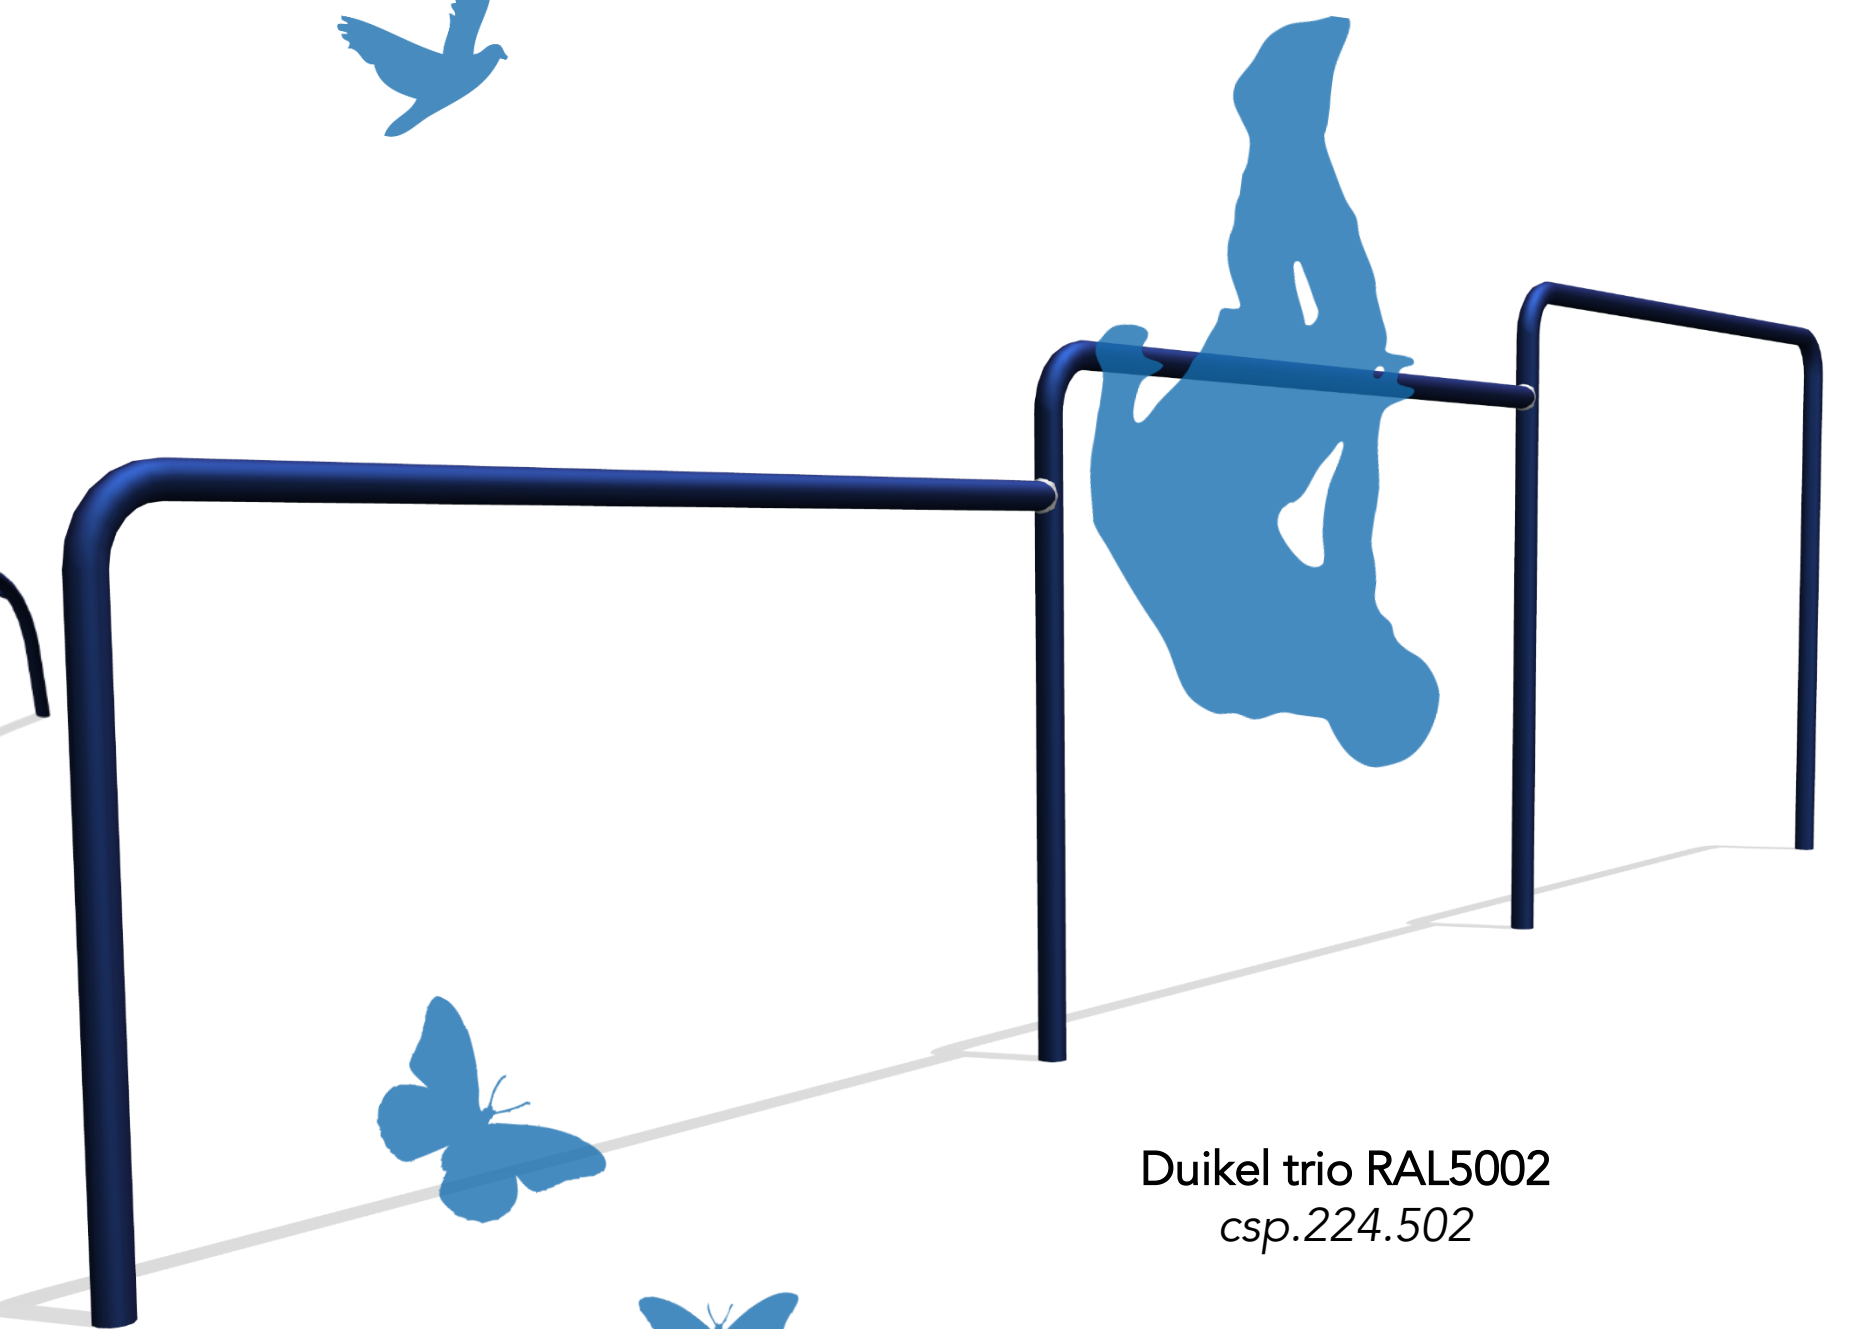

SPEELPLAATS GROENLAND, CALLANTSOOG OPTIE 2

Dubbele schommel
sol.030.102

Duikel trio RAL5002
csp.224.502

Hangbrug RAL5002
csp.316.502