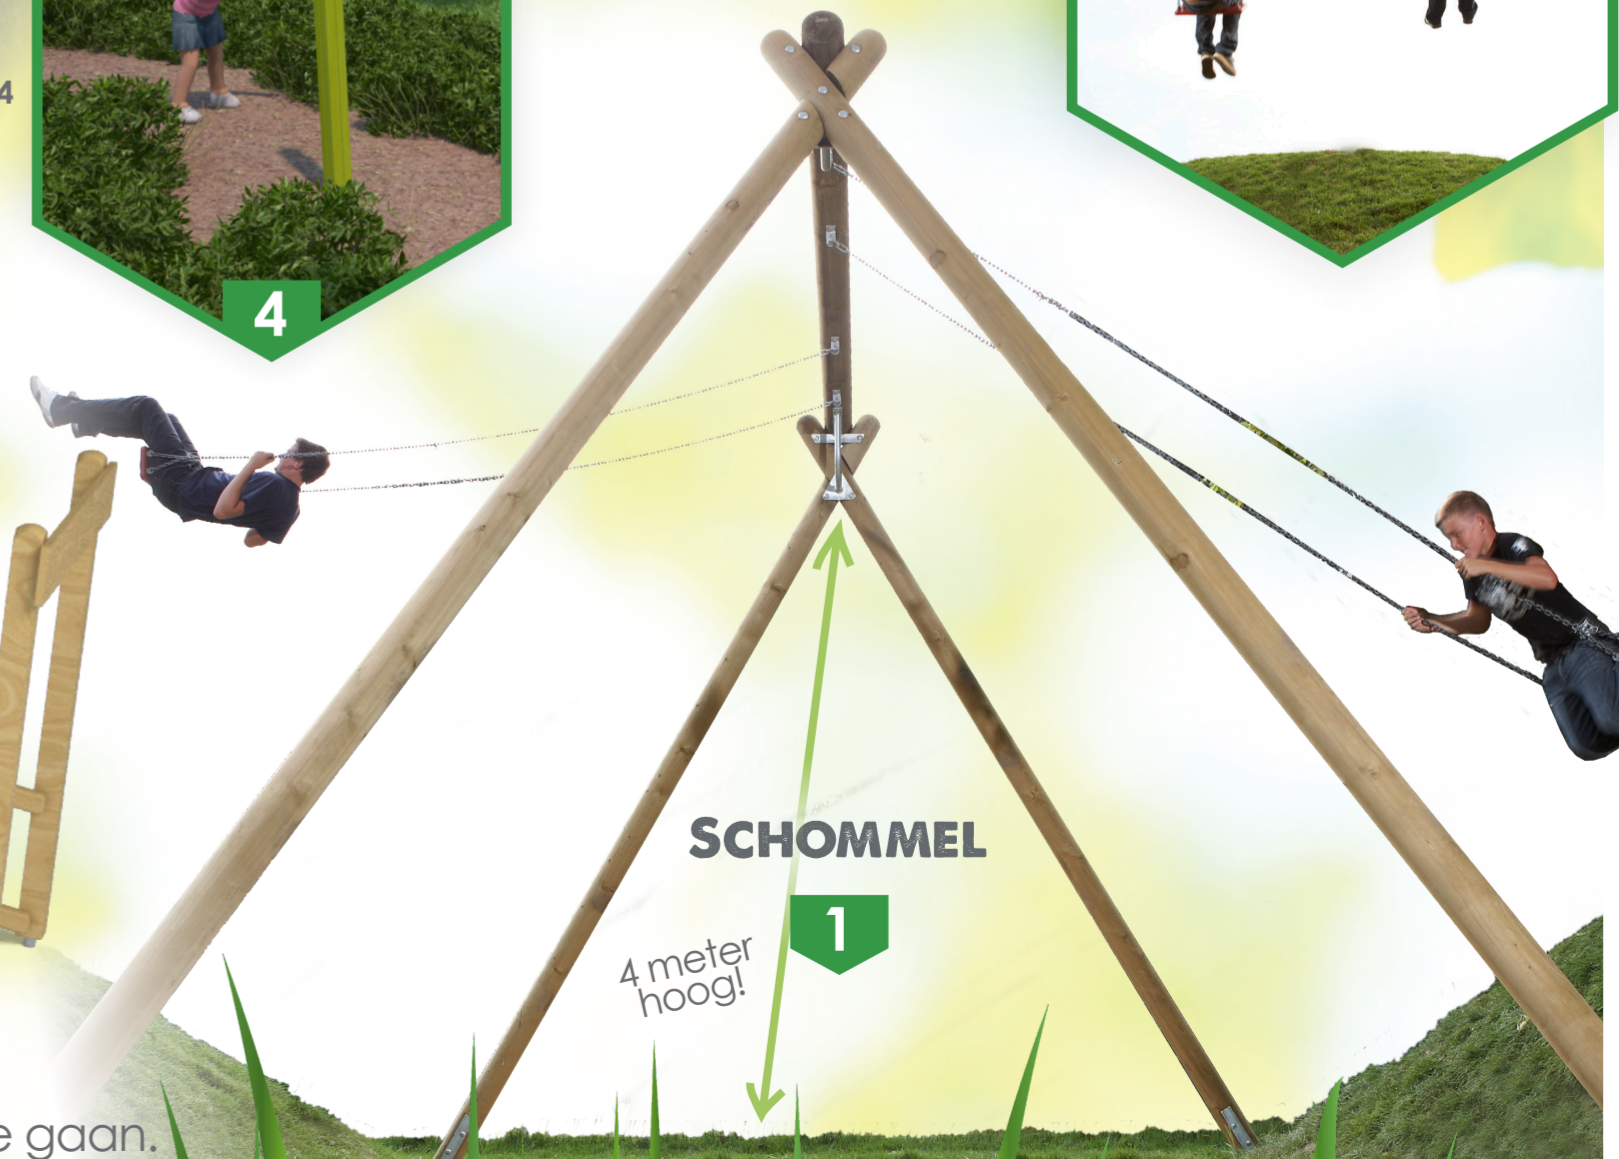

1 **SCHOMMEL**

4 meter hoog!