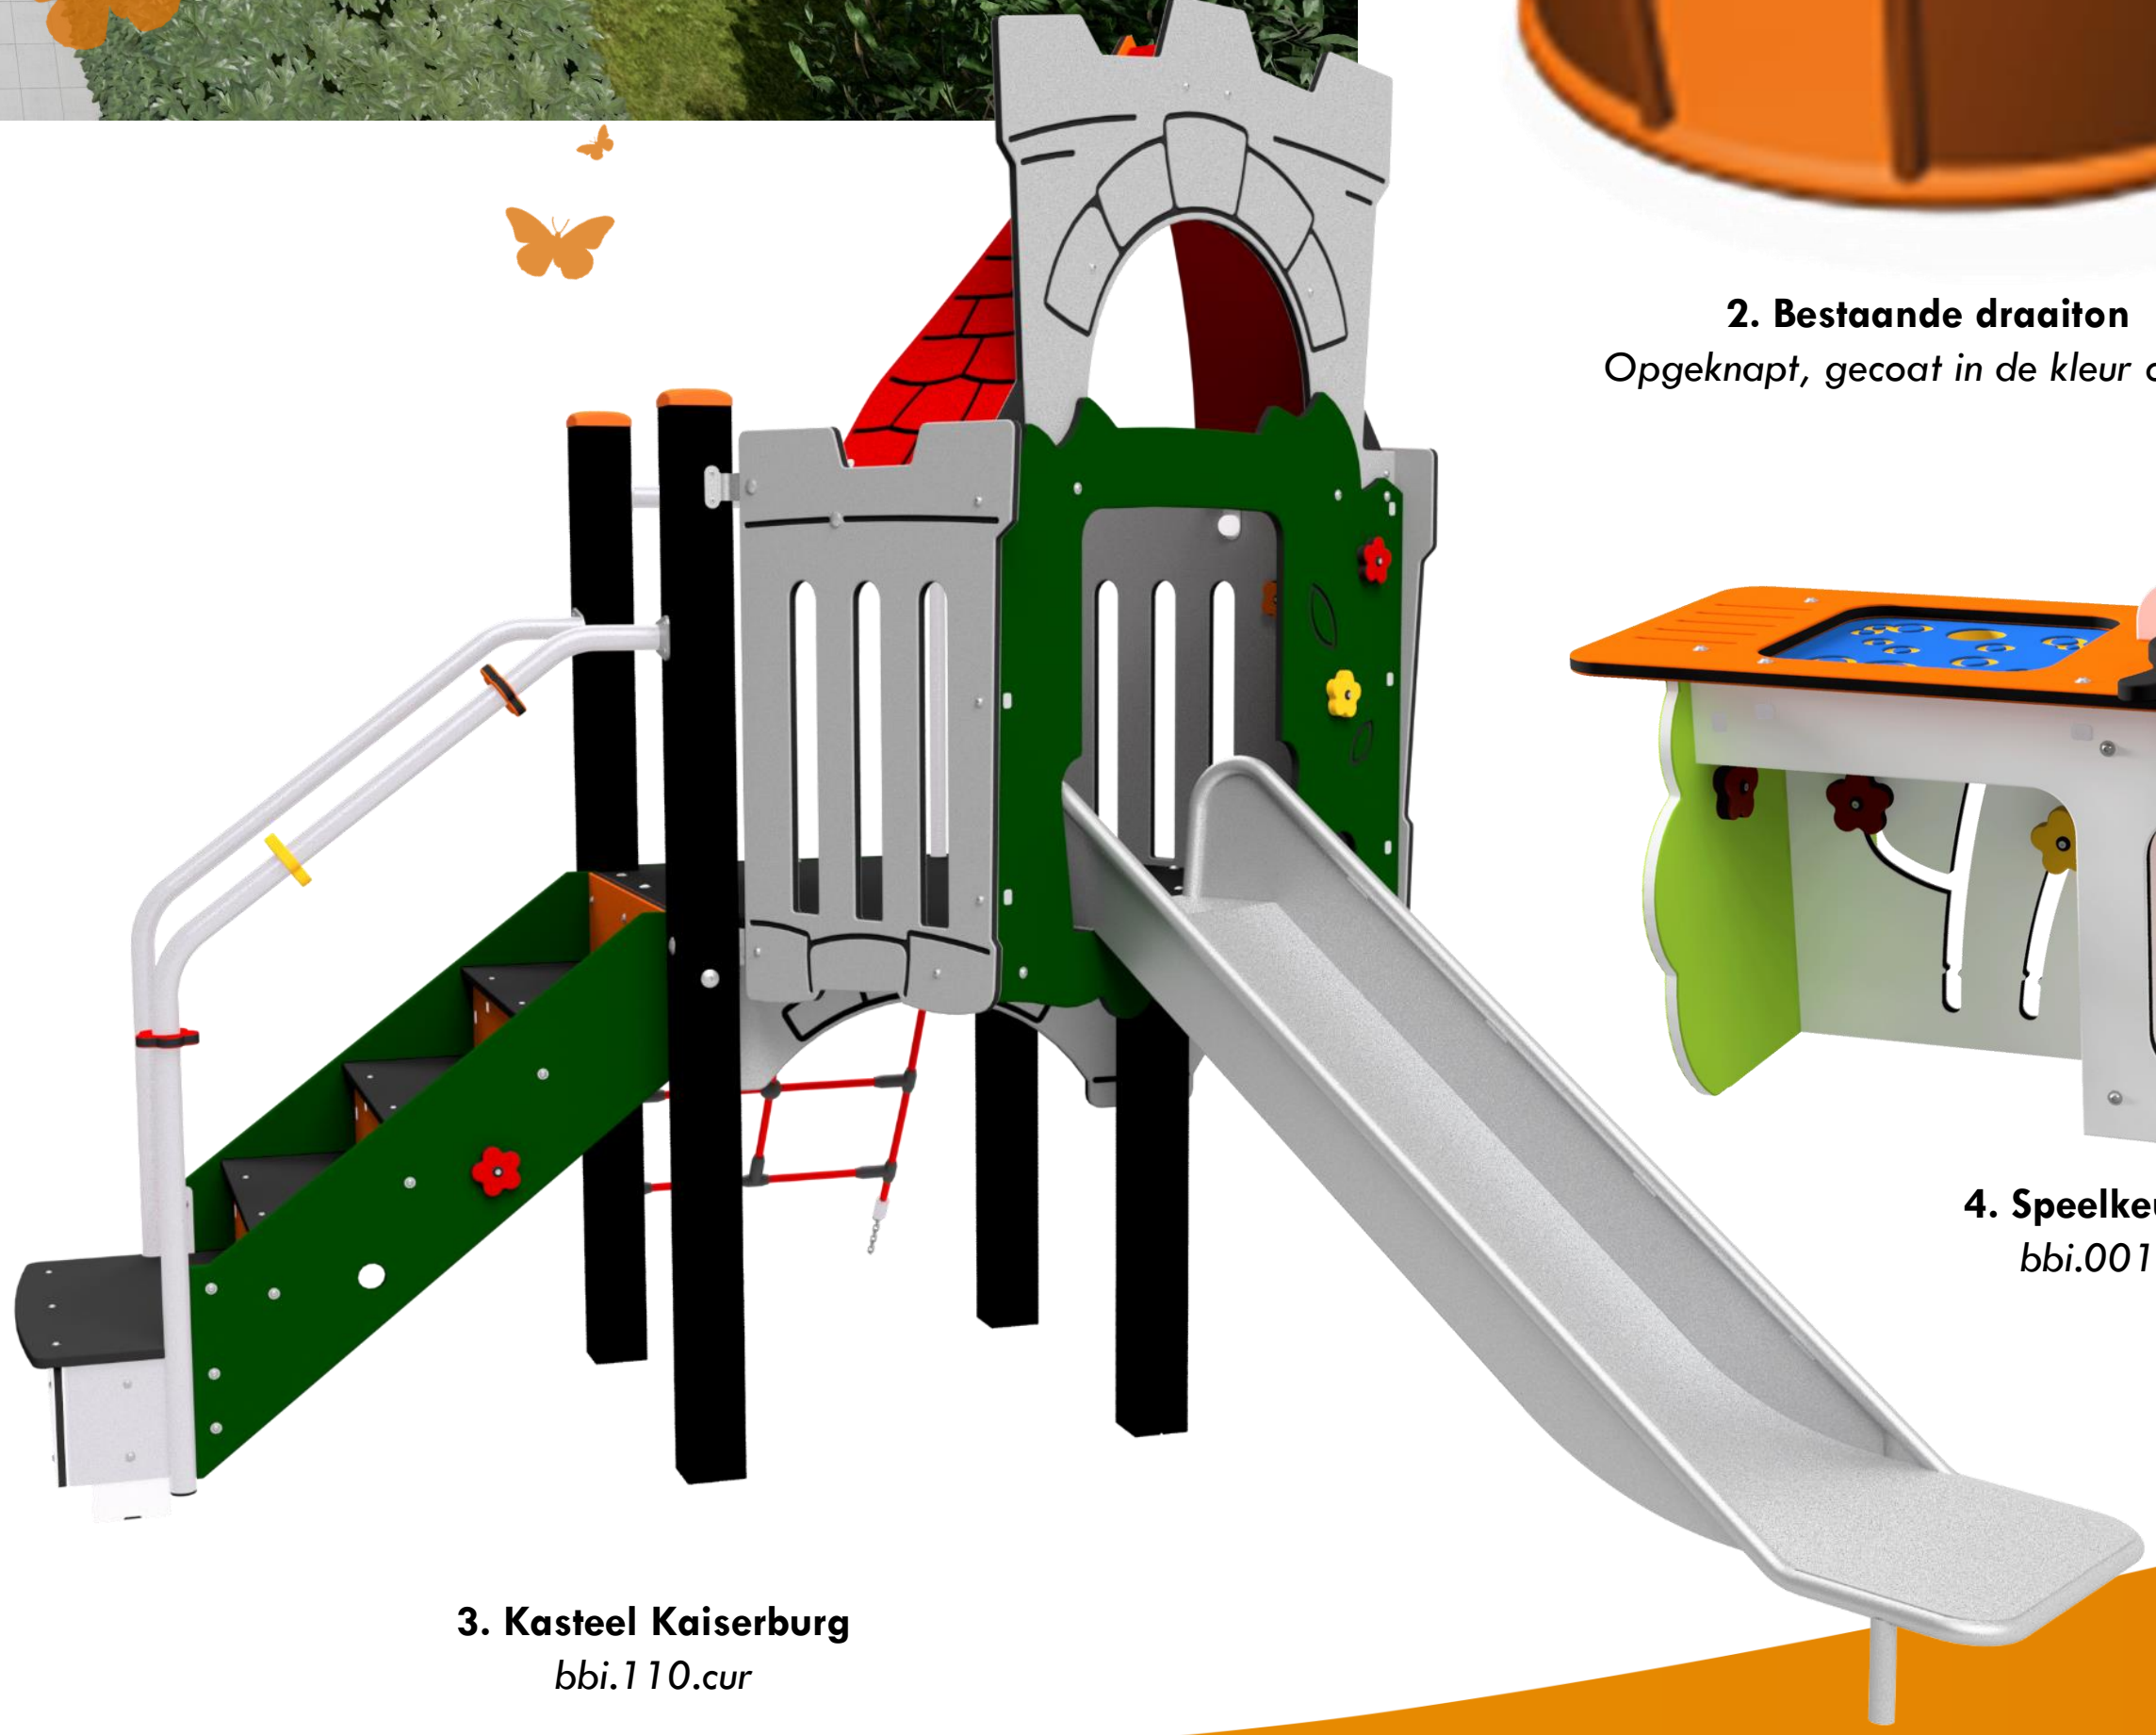

SPEELPLAATS REGENTENSTRAAT SCHAGEN OPTIE 1

Klimkauterparcours van pleinplakkers en figuren in kunstgras

Schutting verlagen

2. Bestaande draaiton
Opgeknapt, gecoat in de kleur oranje

1. Dubbele schommel
bbp.034.1b

3. Kasteel Kaiserburg
bbi.110.cur

4. Speelkeuken
bbi.001.h