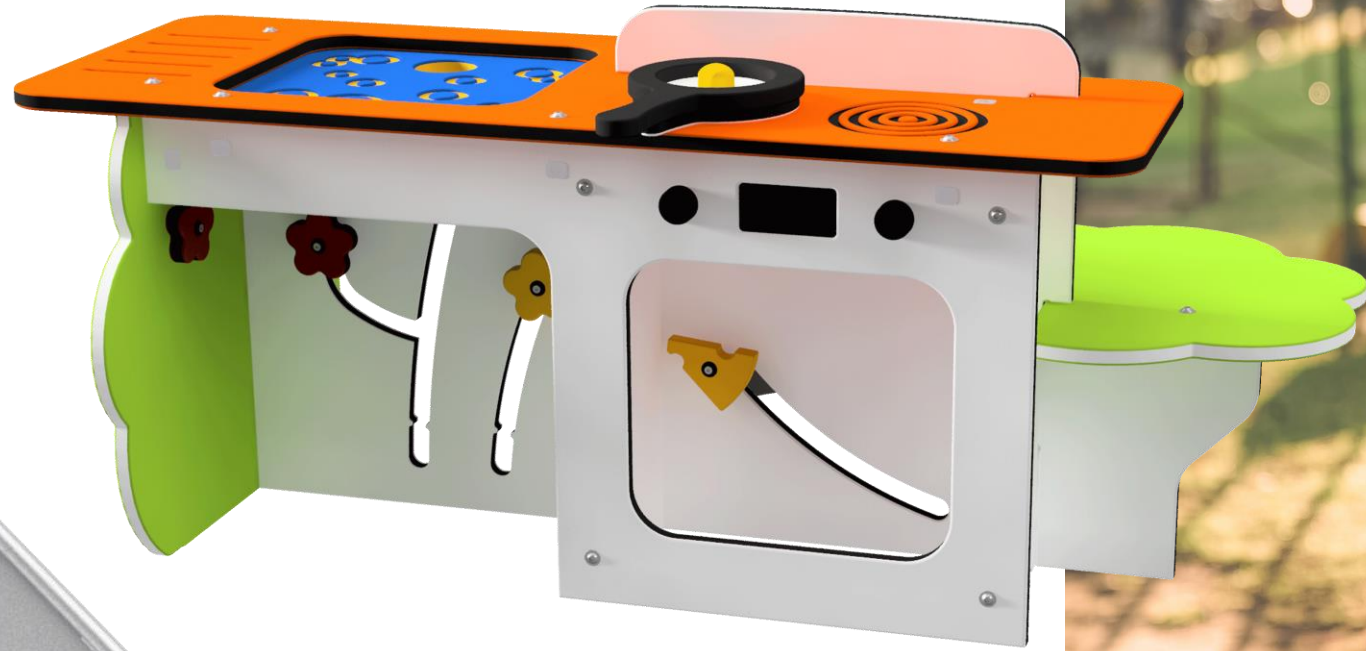

4. Speelkeuken
bbi.001.h