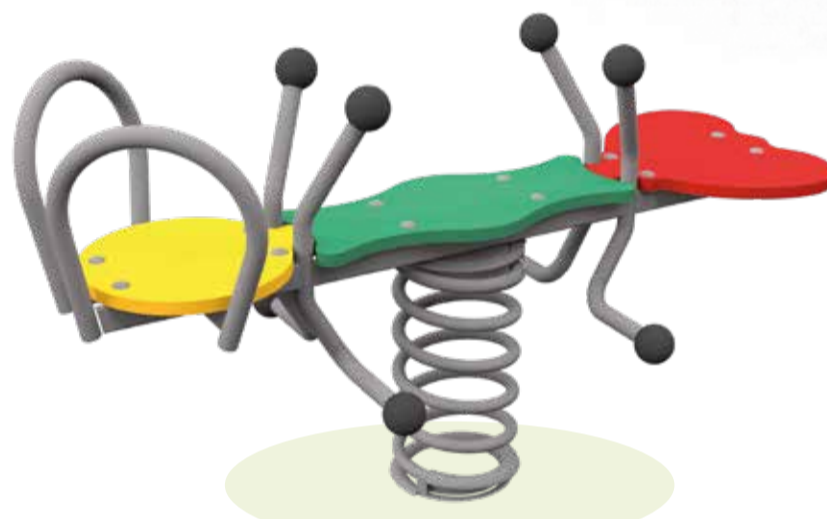

Cornelis Bregmanstraat | Schagen | optie B

1. **speelhuis
Zeehuis**

2. **dubbele
veerwip
Sprinkhaan**

3. **picknicktafel
rolstoeltoegankelijk**

GVK glijbaan
ph 145cm RVS glijvlak

4. **driehoogten
duikelrek**

5. **speeltoestel
Asuka**

wiebelbalken

klim
platen

draai
ladder

6. **vogelnest
schommel**

7. **carroussel
Ceres**

8. **extra
voetbaldoel**

9. **tafeltennistafel
blauw, afgerond**