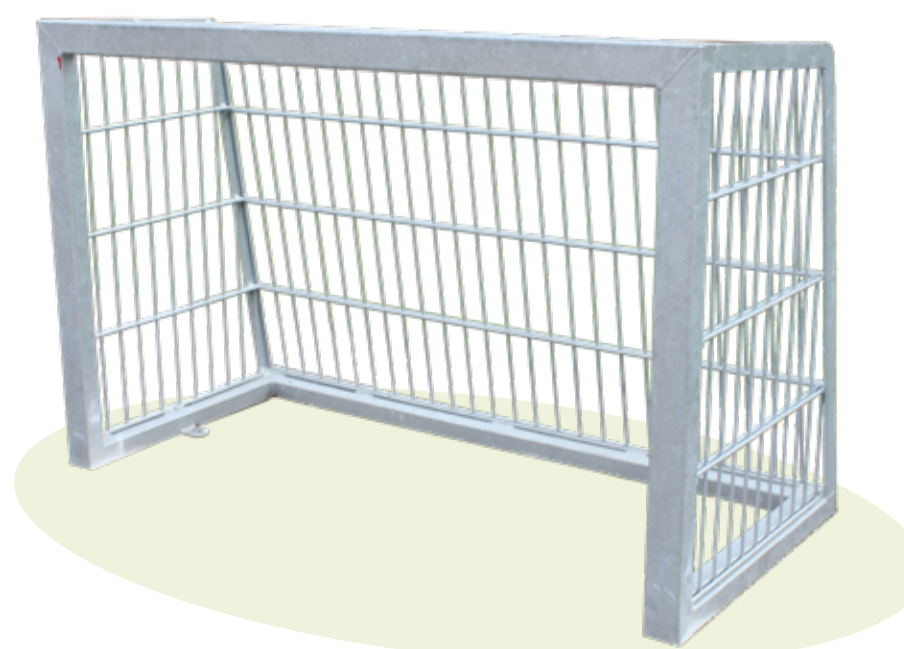

Cornelis Bregmanstraat | Schagen | optie B

1. **speelhuis
Zeehuis**

2. **dubbele
veerwip
Sprinkhaan**

3. **picknicktafel
rolstoeltoegankelijk**

GVK glijbaan
ph 145cm RVS glijvlak

4. **driehoogten
duikelrek**

5. **speeltoestel
Asuka**

wiebelbalken

klim
platen

draai
ladder

6. **vogelnest
schommel**

7. **carroussel
Ceres**

8. **extra
voetbaldoel**

9. **tafeltennistafel
blauw, afgerond**