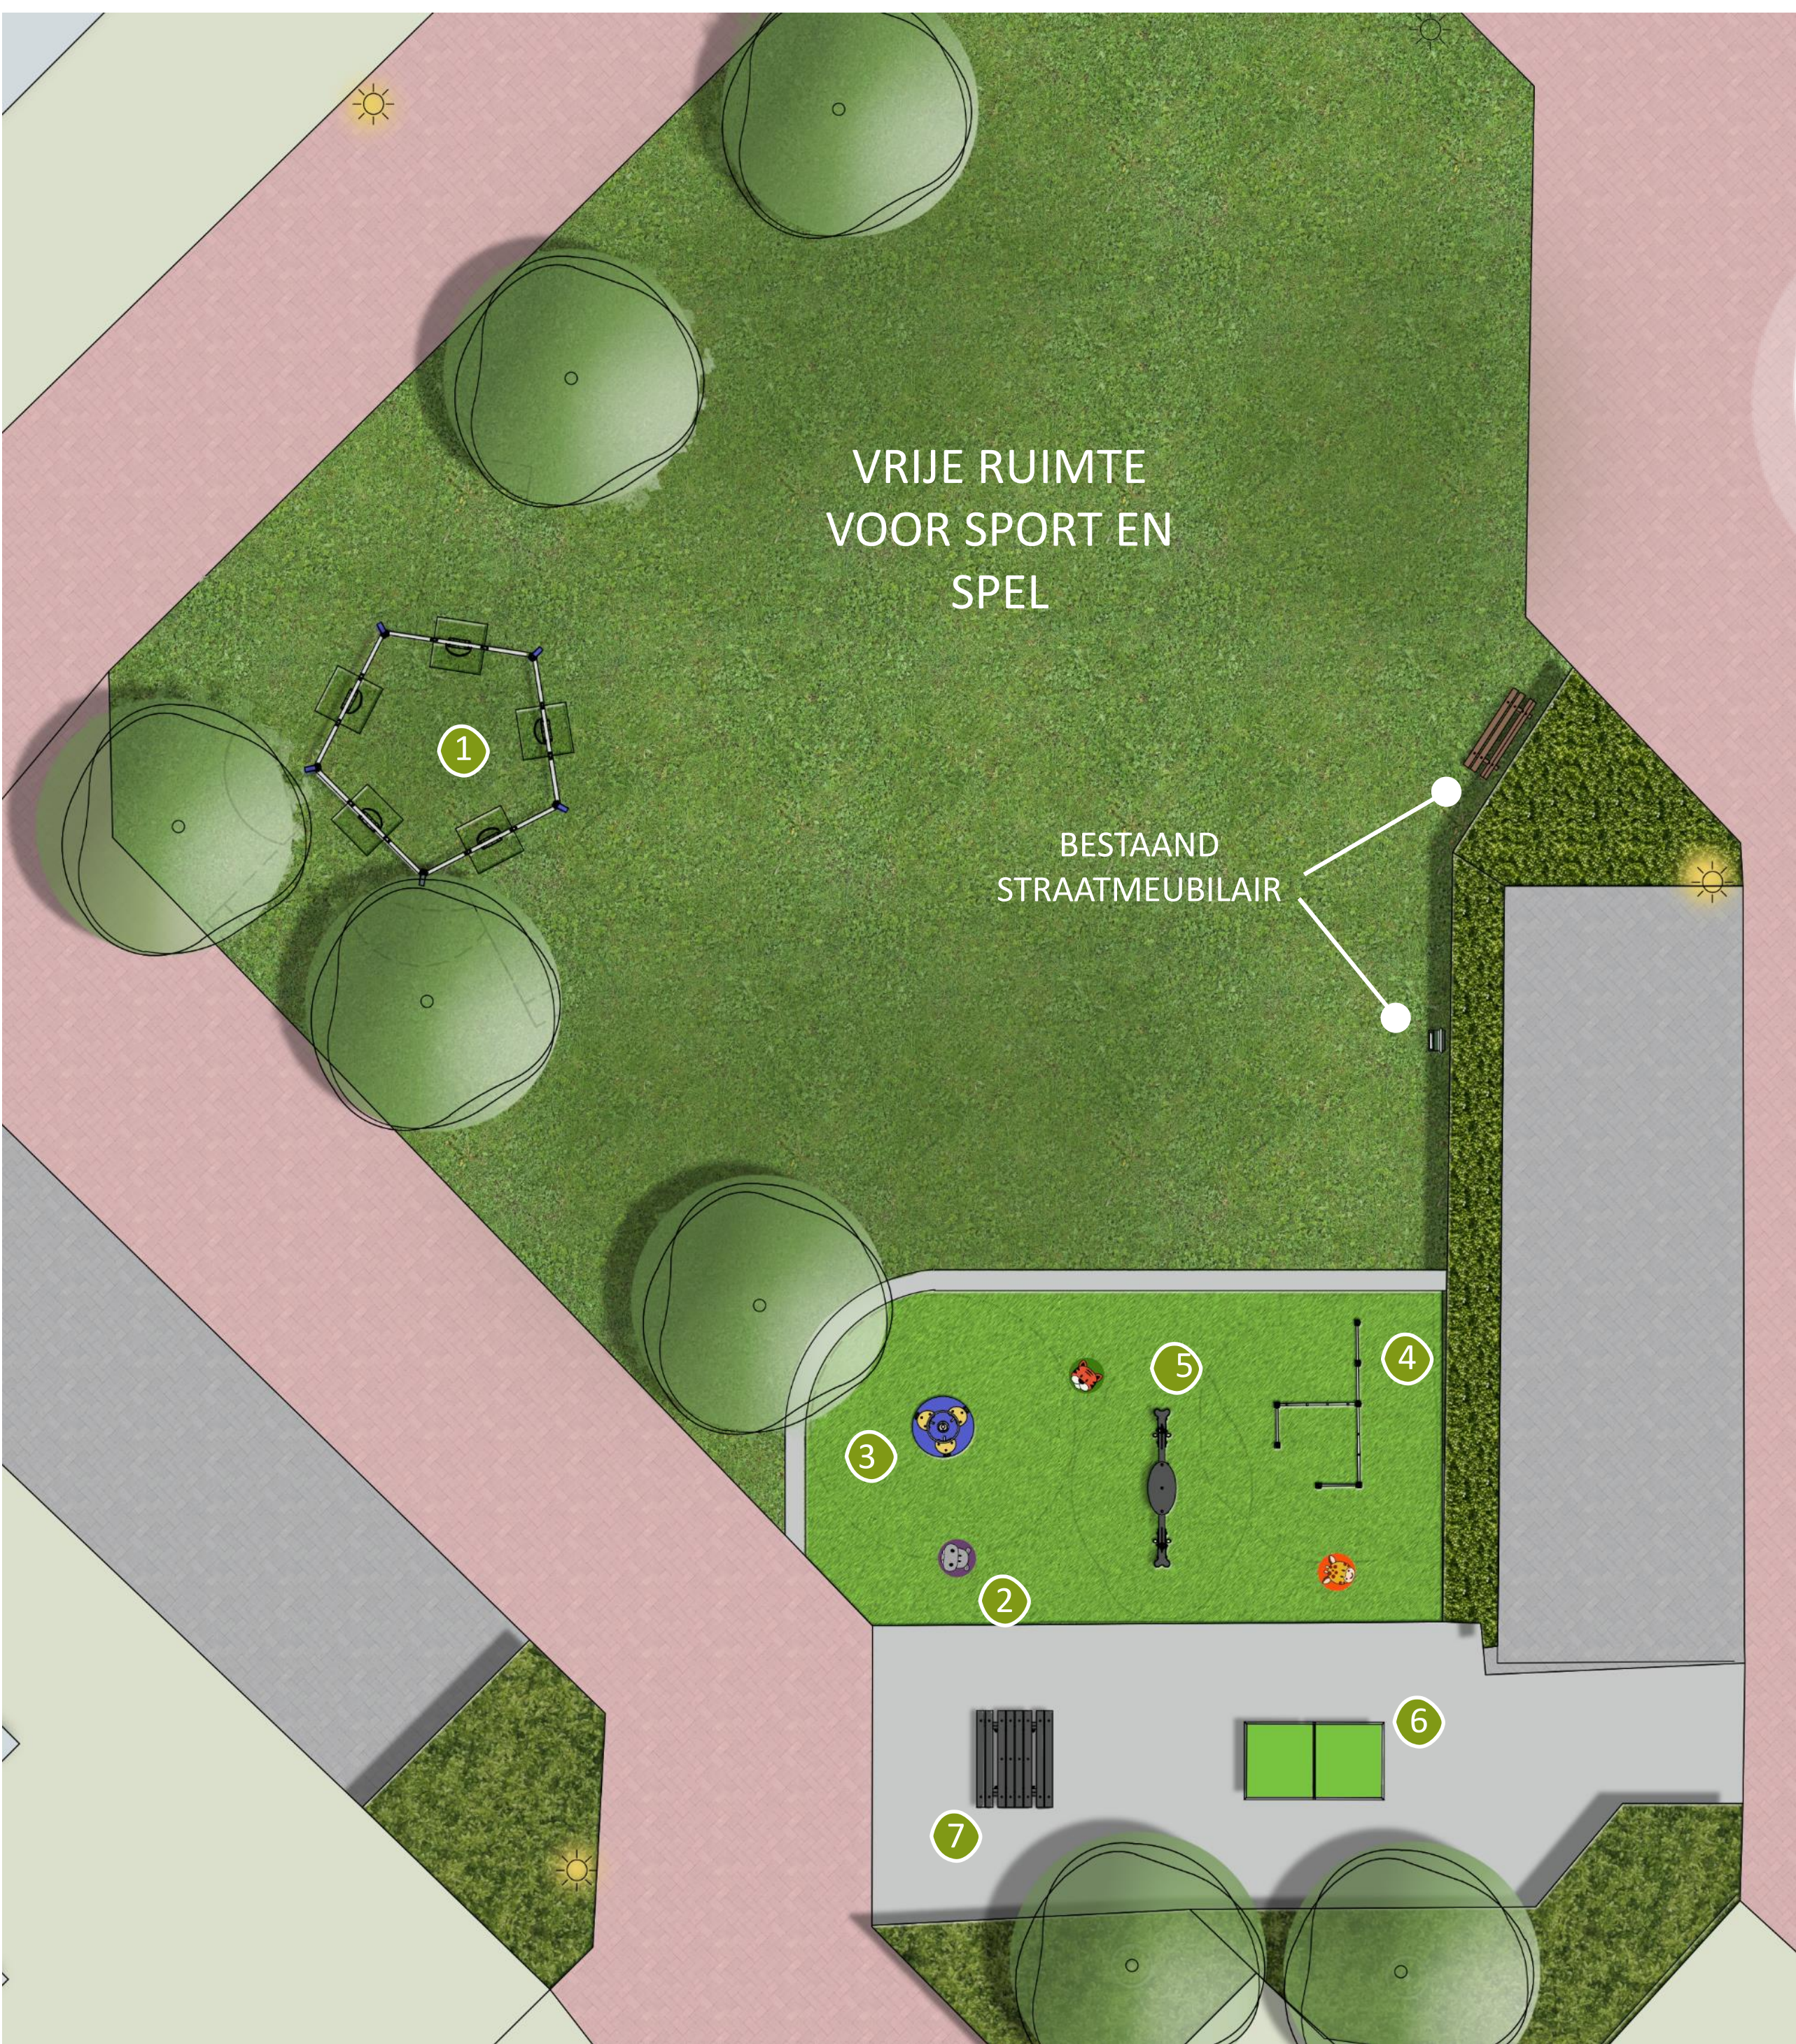

SPEELPLAATS WONGE - WARMENHUIZEN

1. Vijfhoek schommel
bbp.037.0a

2. Kunstgraselementen
3 stuks

4. Klimtoestel
bbp.070.4a

3. Babbelduizel
sol.030.153

6. Bestaande tafeltennistafel

5. Bestaande wip

7. Picknicktafel