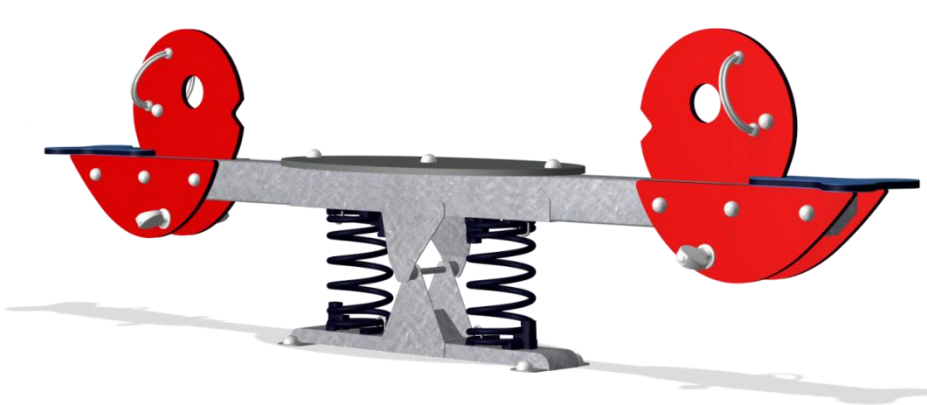

SPEELPLAATS WONGE - WARMENHUIZEN

1. Vijfhoek schommel
bbp.037.0a

2. Kunstgraselementen
3 stuks

4. Klimtoestel
bbp.070.4a

3. Babbelduizel
sol.030.153

6. Bestaande tafeltennistafel

5. Bestaande wip

7. Picknicktafel