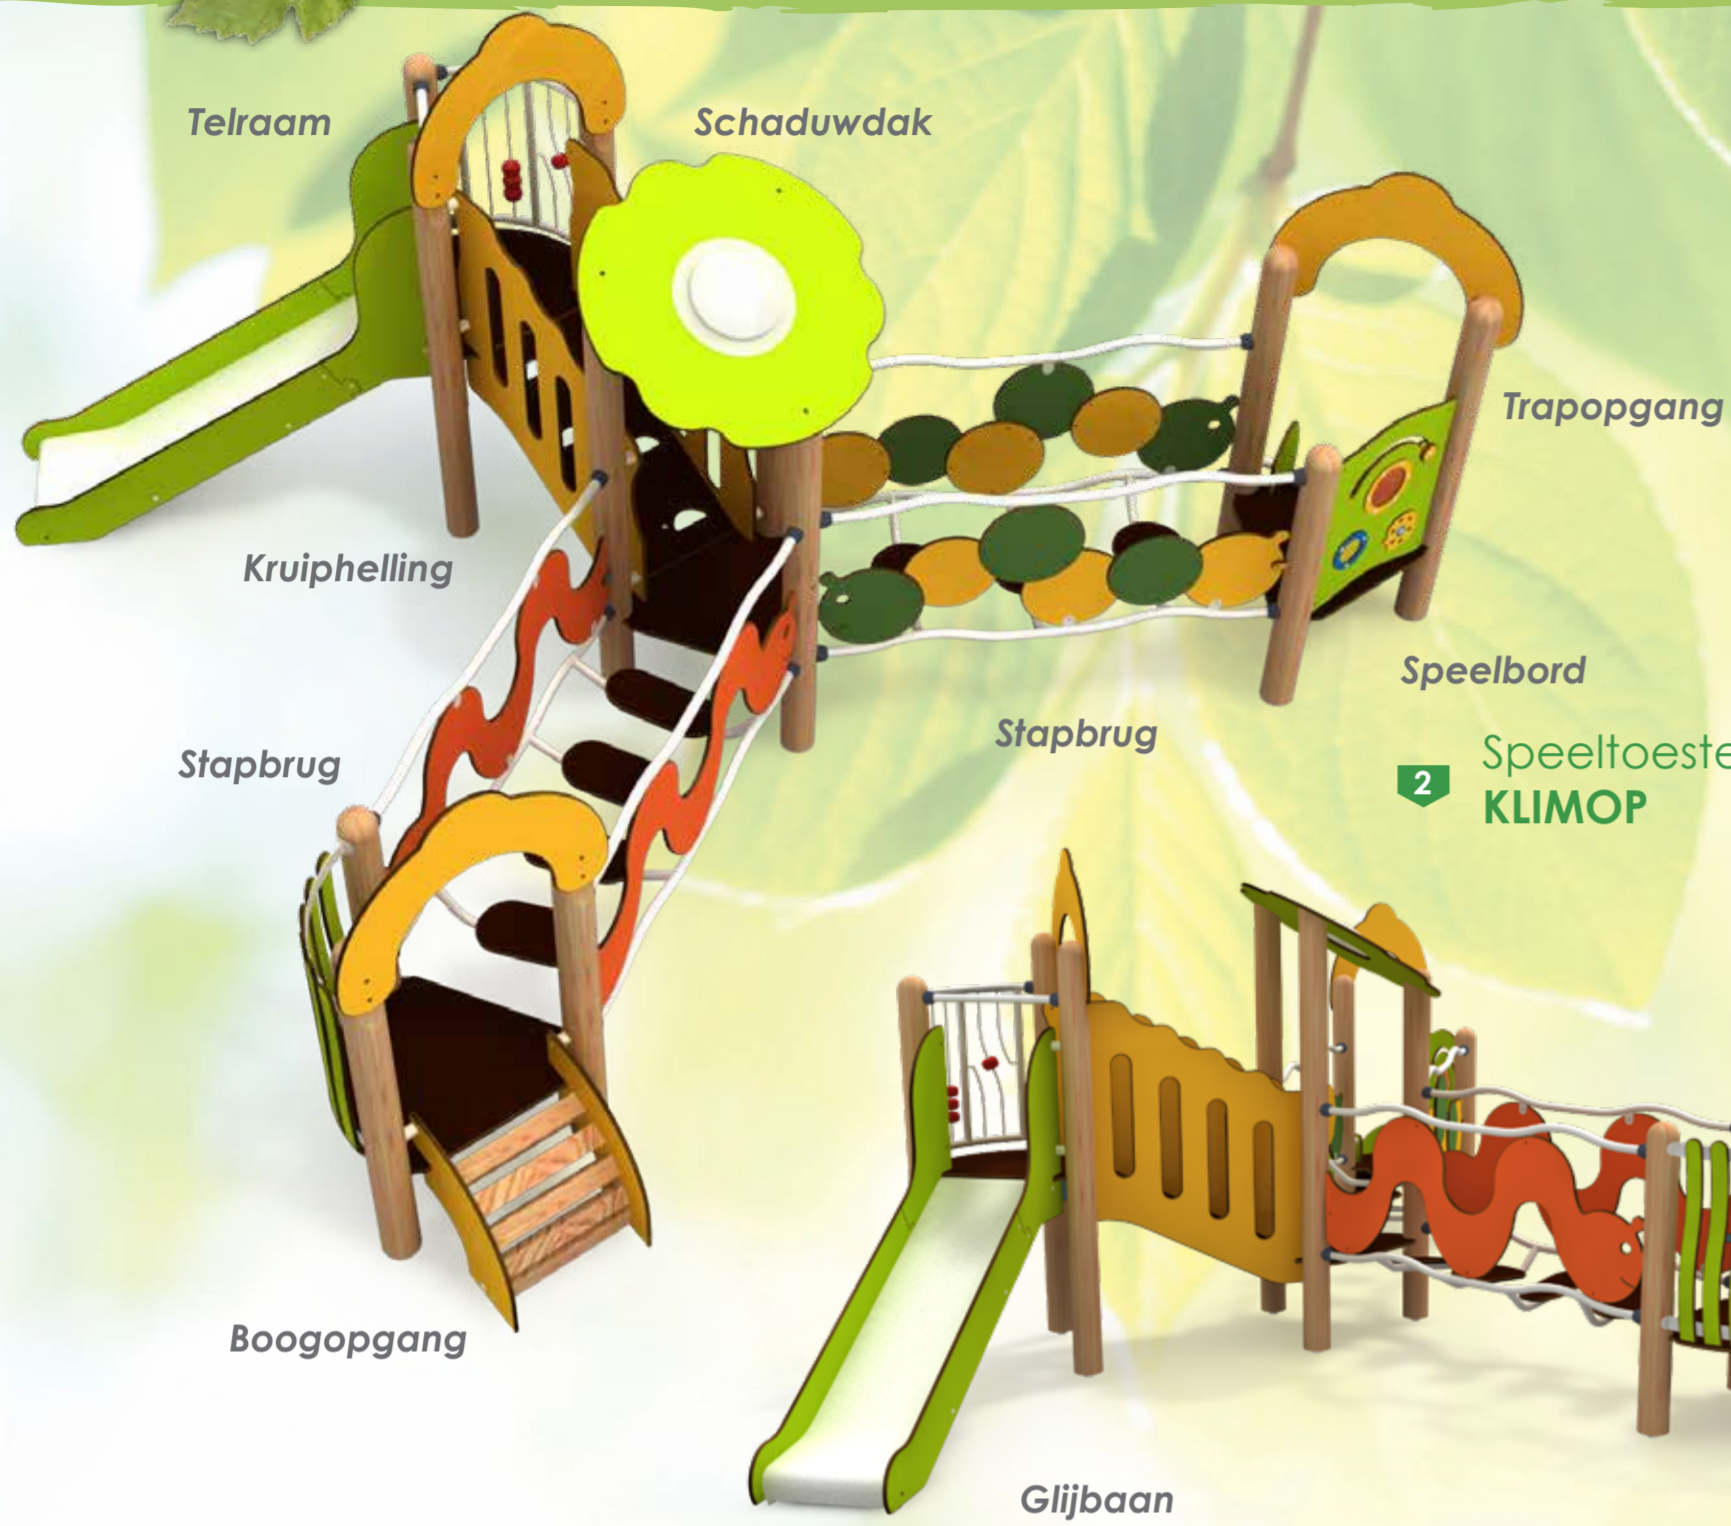

WILHELMINASTRAAT - SCHAGEN OPTIE B

View 1
View 3

View 2
View 4

WILHELMINASTRAAT - SCHAGEN OPTIE B

2 Speeltoestel
KLIMOP

5 Driehoogten
DUIKELREK

3 Veerwip
VLIEGTUIG

4 vogelnest
SCHOMMEL

7 **KOMCARROUSEL**

6 **BALANCEERTOESTEL**

180°

Ladderopgang

GVK iguana glijbaan
met RVS glijvlak
ph 145 cm

1 Speeltoestel
PEGGY

glijstang

klimnetopgang

Midden op de speelplaats
wordt door de gemeente
een extra boom geplaatst.