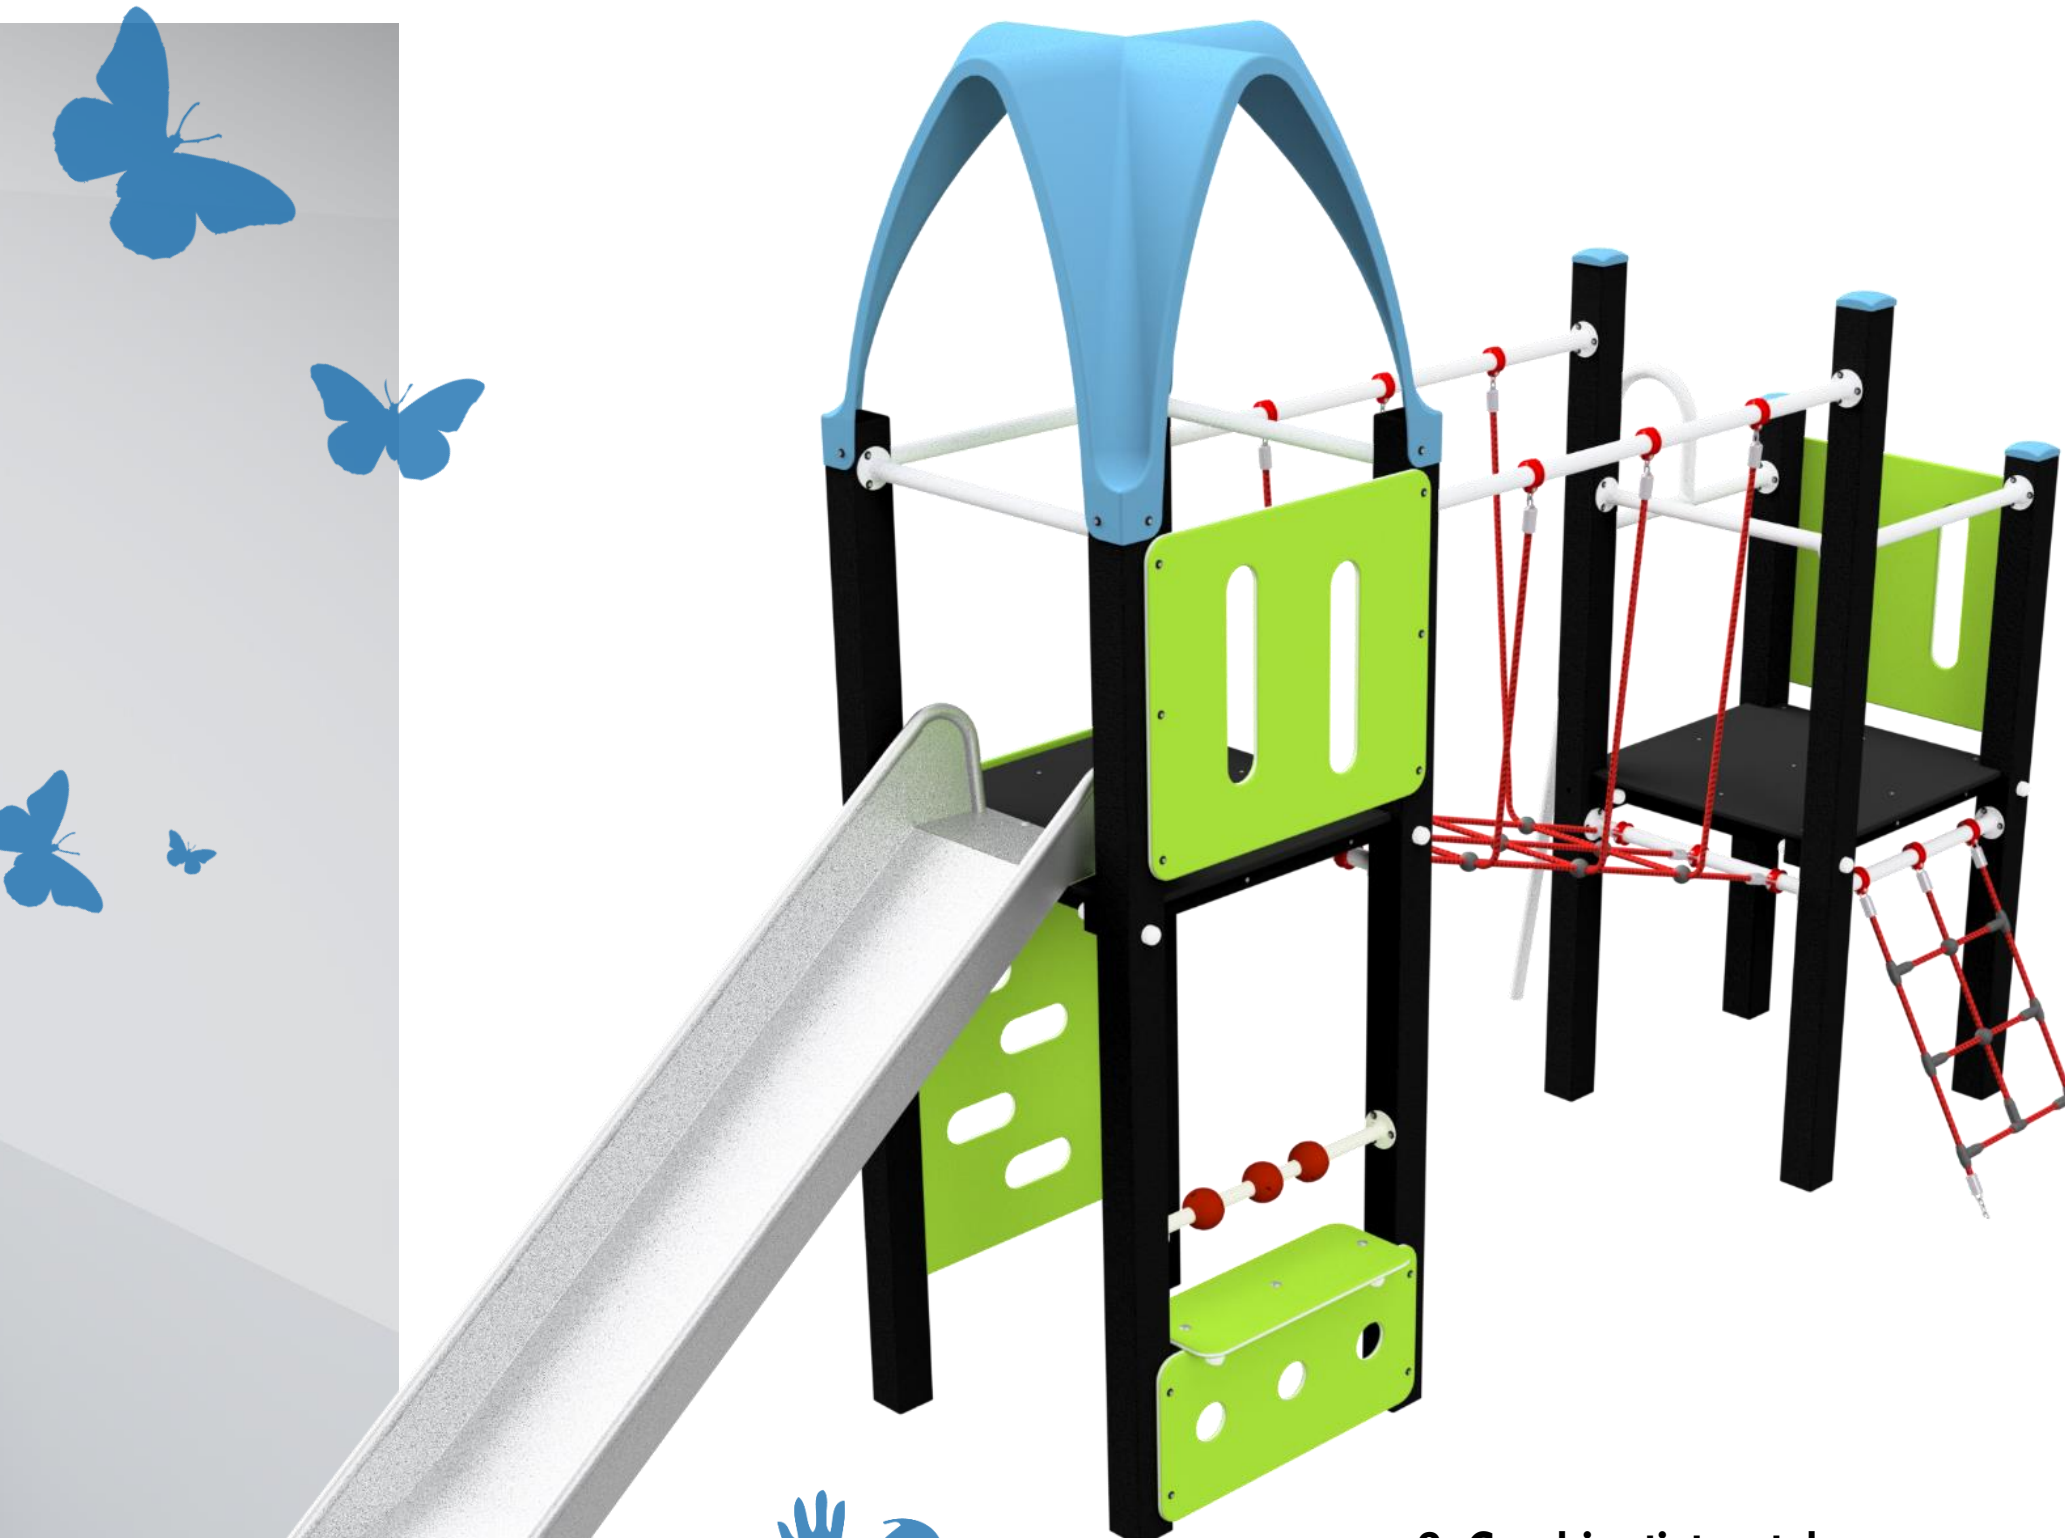

SPEELPLAATS REGENTENSTRAAT SCHAGEN OPTIE 2

2. Combinatietoestel
bbp.210.6kr

Balansbalk handhaven

1. Vogelnestschommel nest 100cm
bbp.030.2a

3. Bestaande draaiton
Opgeknapt, gecoat in de kleur oranje

4. Hinkelbaan div. kleuren 10 st.
drd.da.015