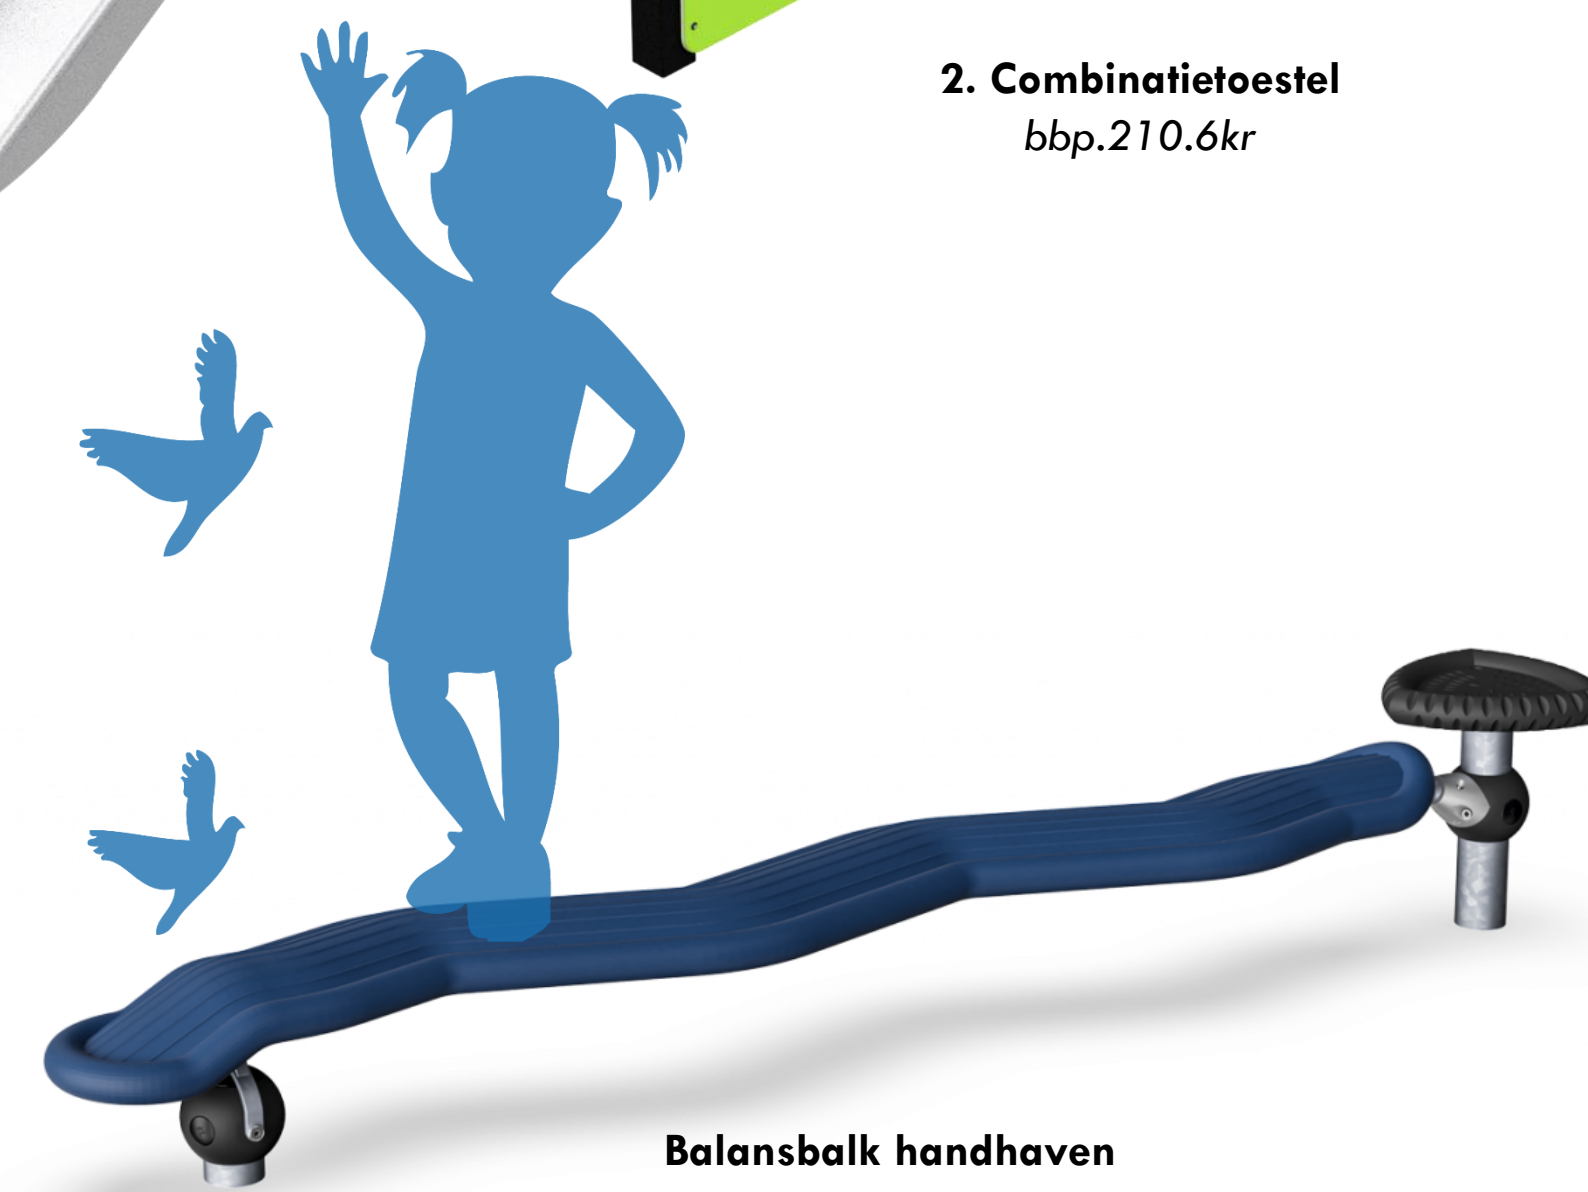

SPEELPLAATS REGENTENSTRAAT SCHAGEN OPTIE 2

2. Combinatietoestel
bbp.210.6kr

Balansbalk handhaven

1. Vogelnestschommel nest 100cm
bbp.030.2a

3. Bestaande draaiton
Opgeknapt, gecoat in de kleur oranje

4. Hinkelbaan div. kleuren 10 st.
drd.da.015