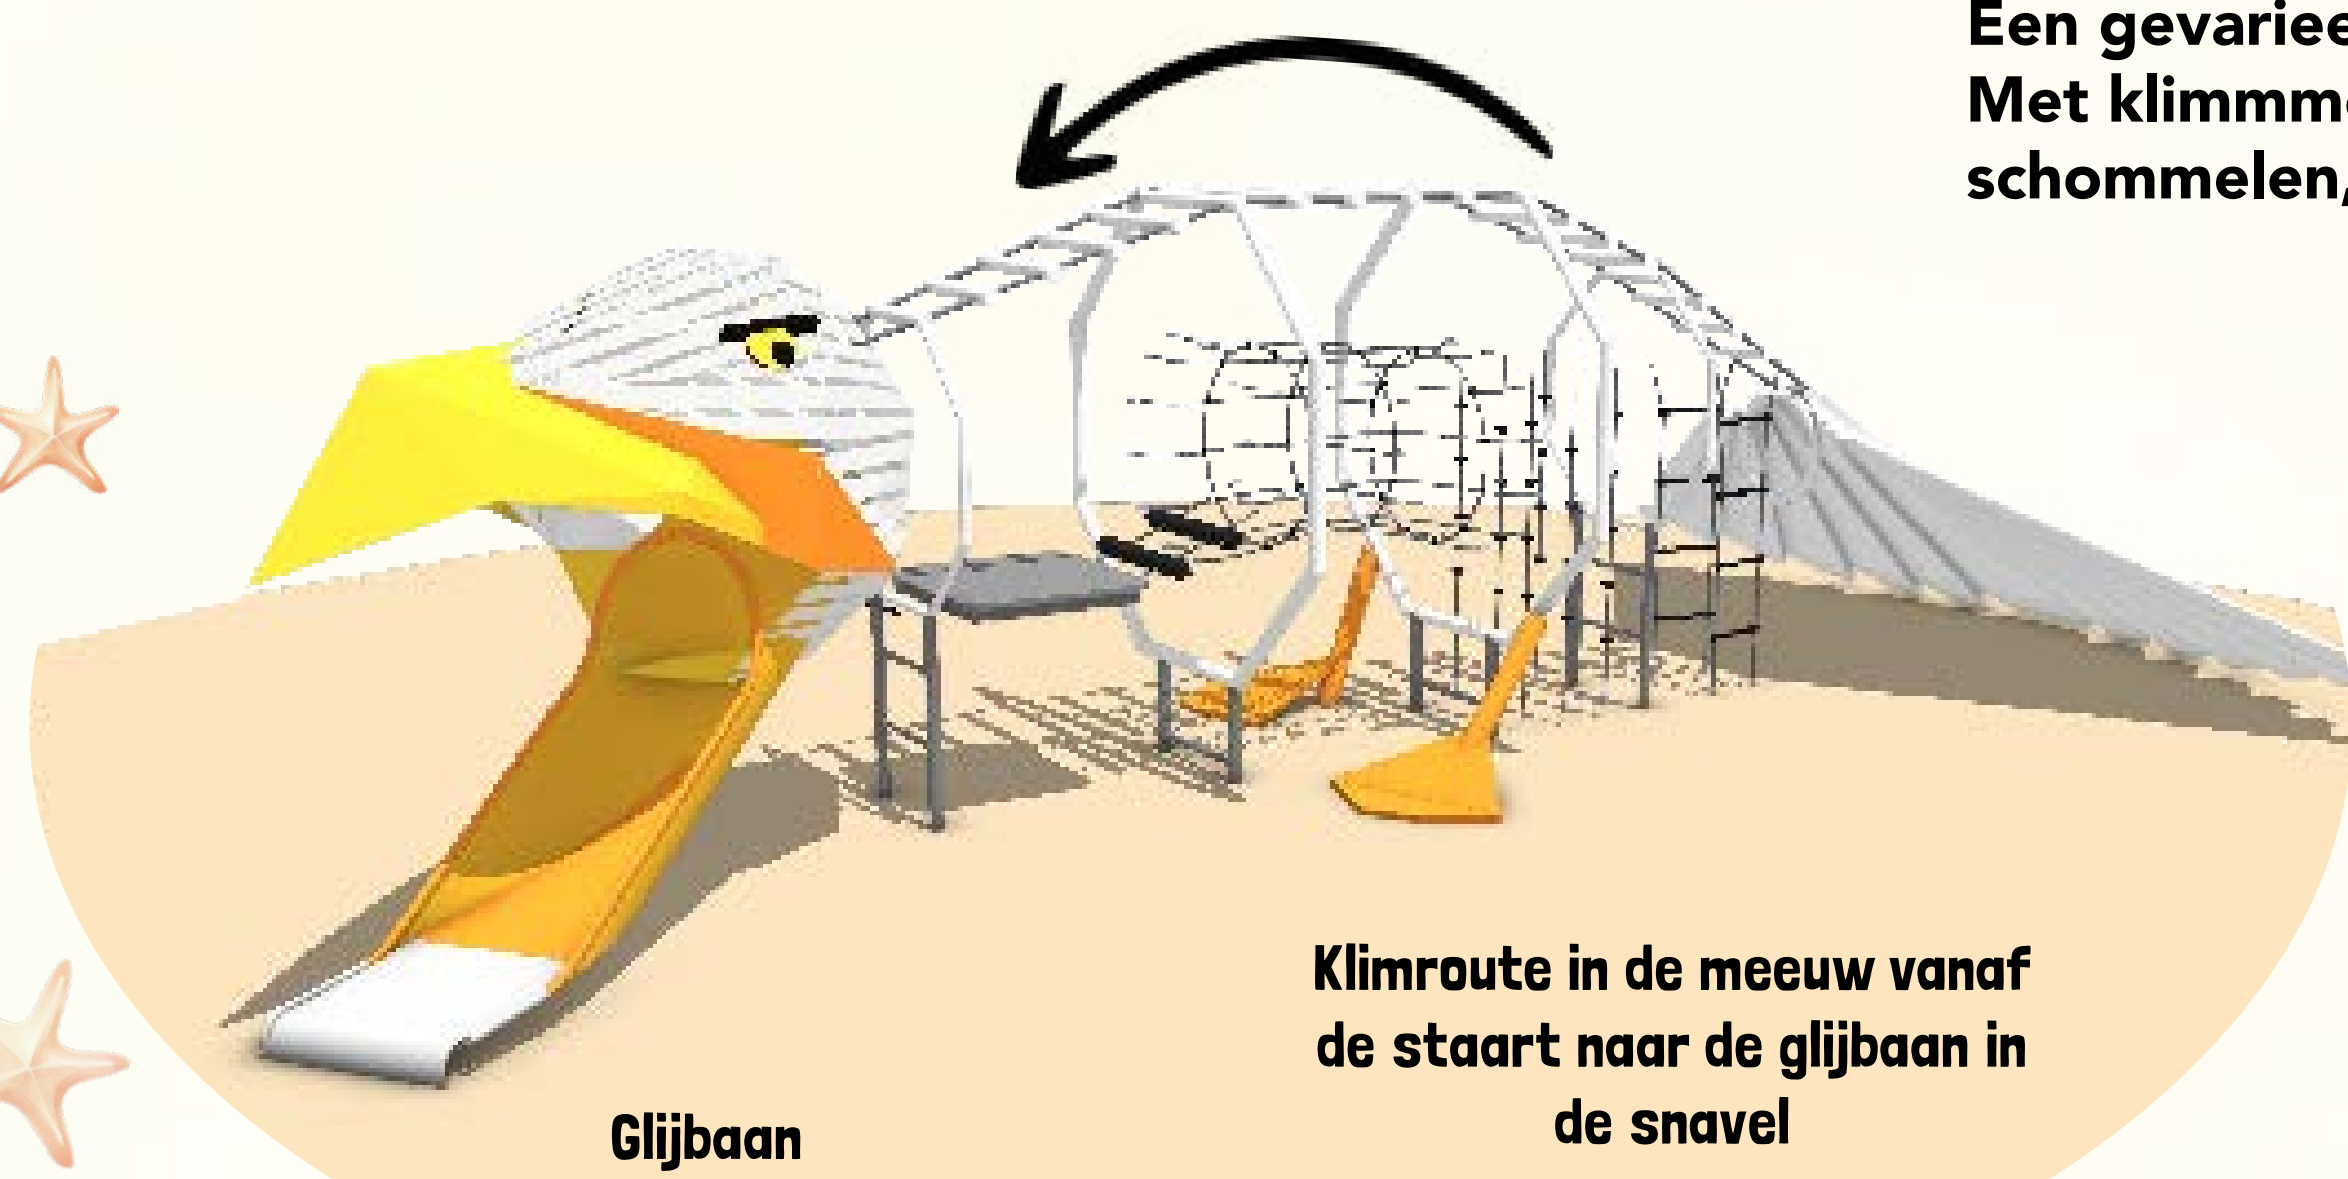

1 De Meeuw
Een gevarieerde, uitdagende speelplek
Met klimmen en klauteren, glijden,
schommelen, fantasespel, zand en water

Waterspeelplaats, een waterpomp met verschillende watergoten en een zandemmer, met de sluisjes kan je het water sturen en de goten afsluiten

2 Taludglijbaan
(breed) 1.95cm
in de duinrand

3 Oploop 5m
in de duinrand

Zandhapper

Waterspeelplaats

Waterspeelplaats

Waterspeelplaats