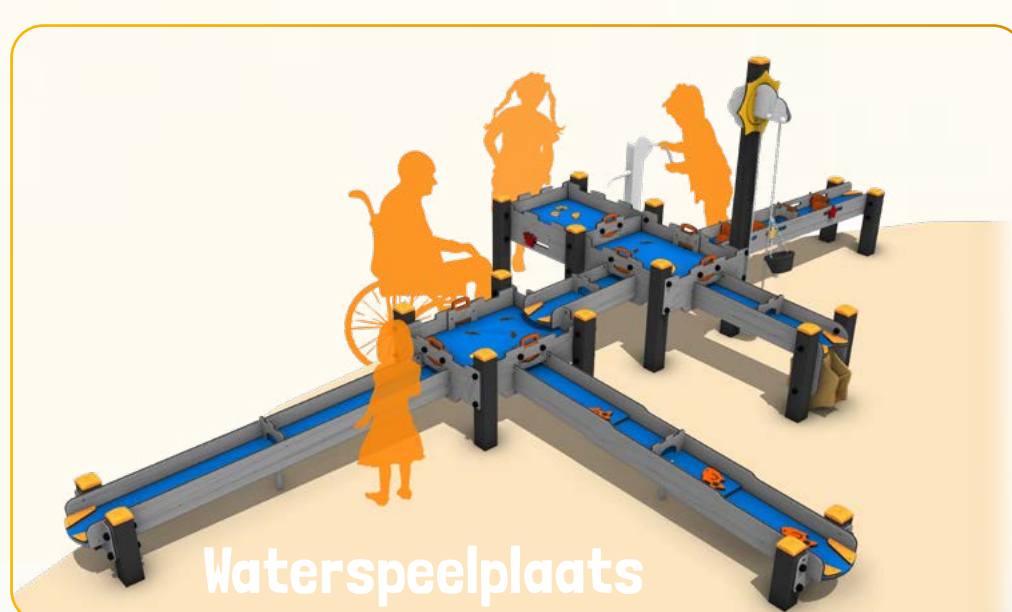

1 De Meeuw
Een gevarieerde, uitdagende speelplek
Met klimmen en klauteren, glijden,
schommelen, fantasespel, zand en water

Waterspeelplaats, een waterpomp met verschillende watergoten en een zandemmer, met de sluisjes kan je het water sturen en de goten afsluiten

2 Taludglijbaan
(breed) 1.95cm
in de duinrand

3 Oploop 5m
in de duinrand

Zandhapper

Waterspeelplaats

Waterspeelplaats

Waterspeelplaats