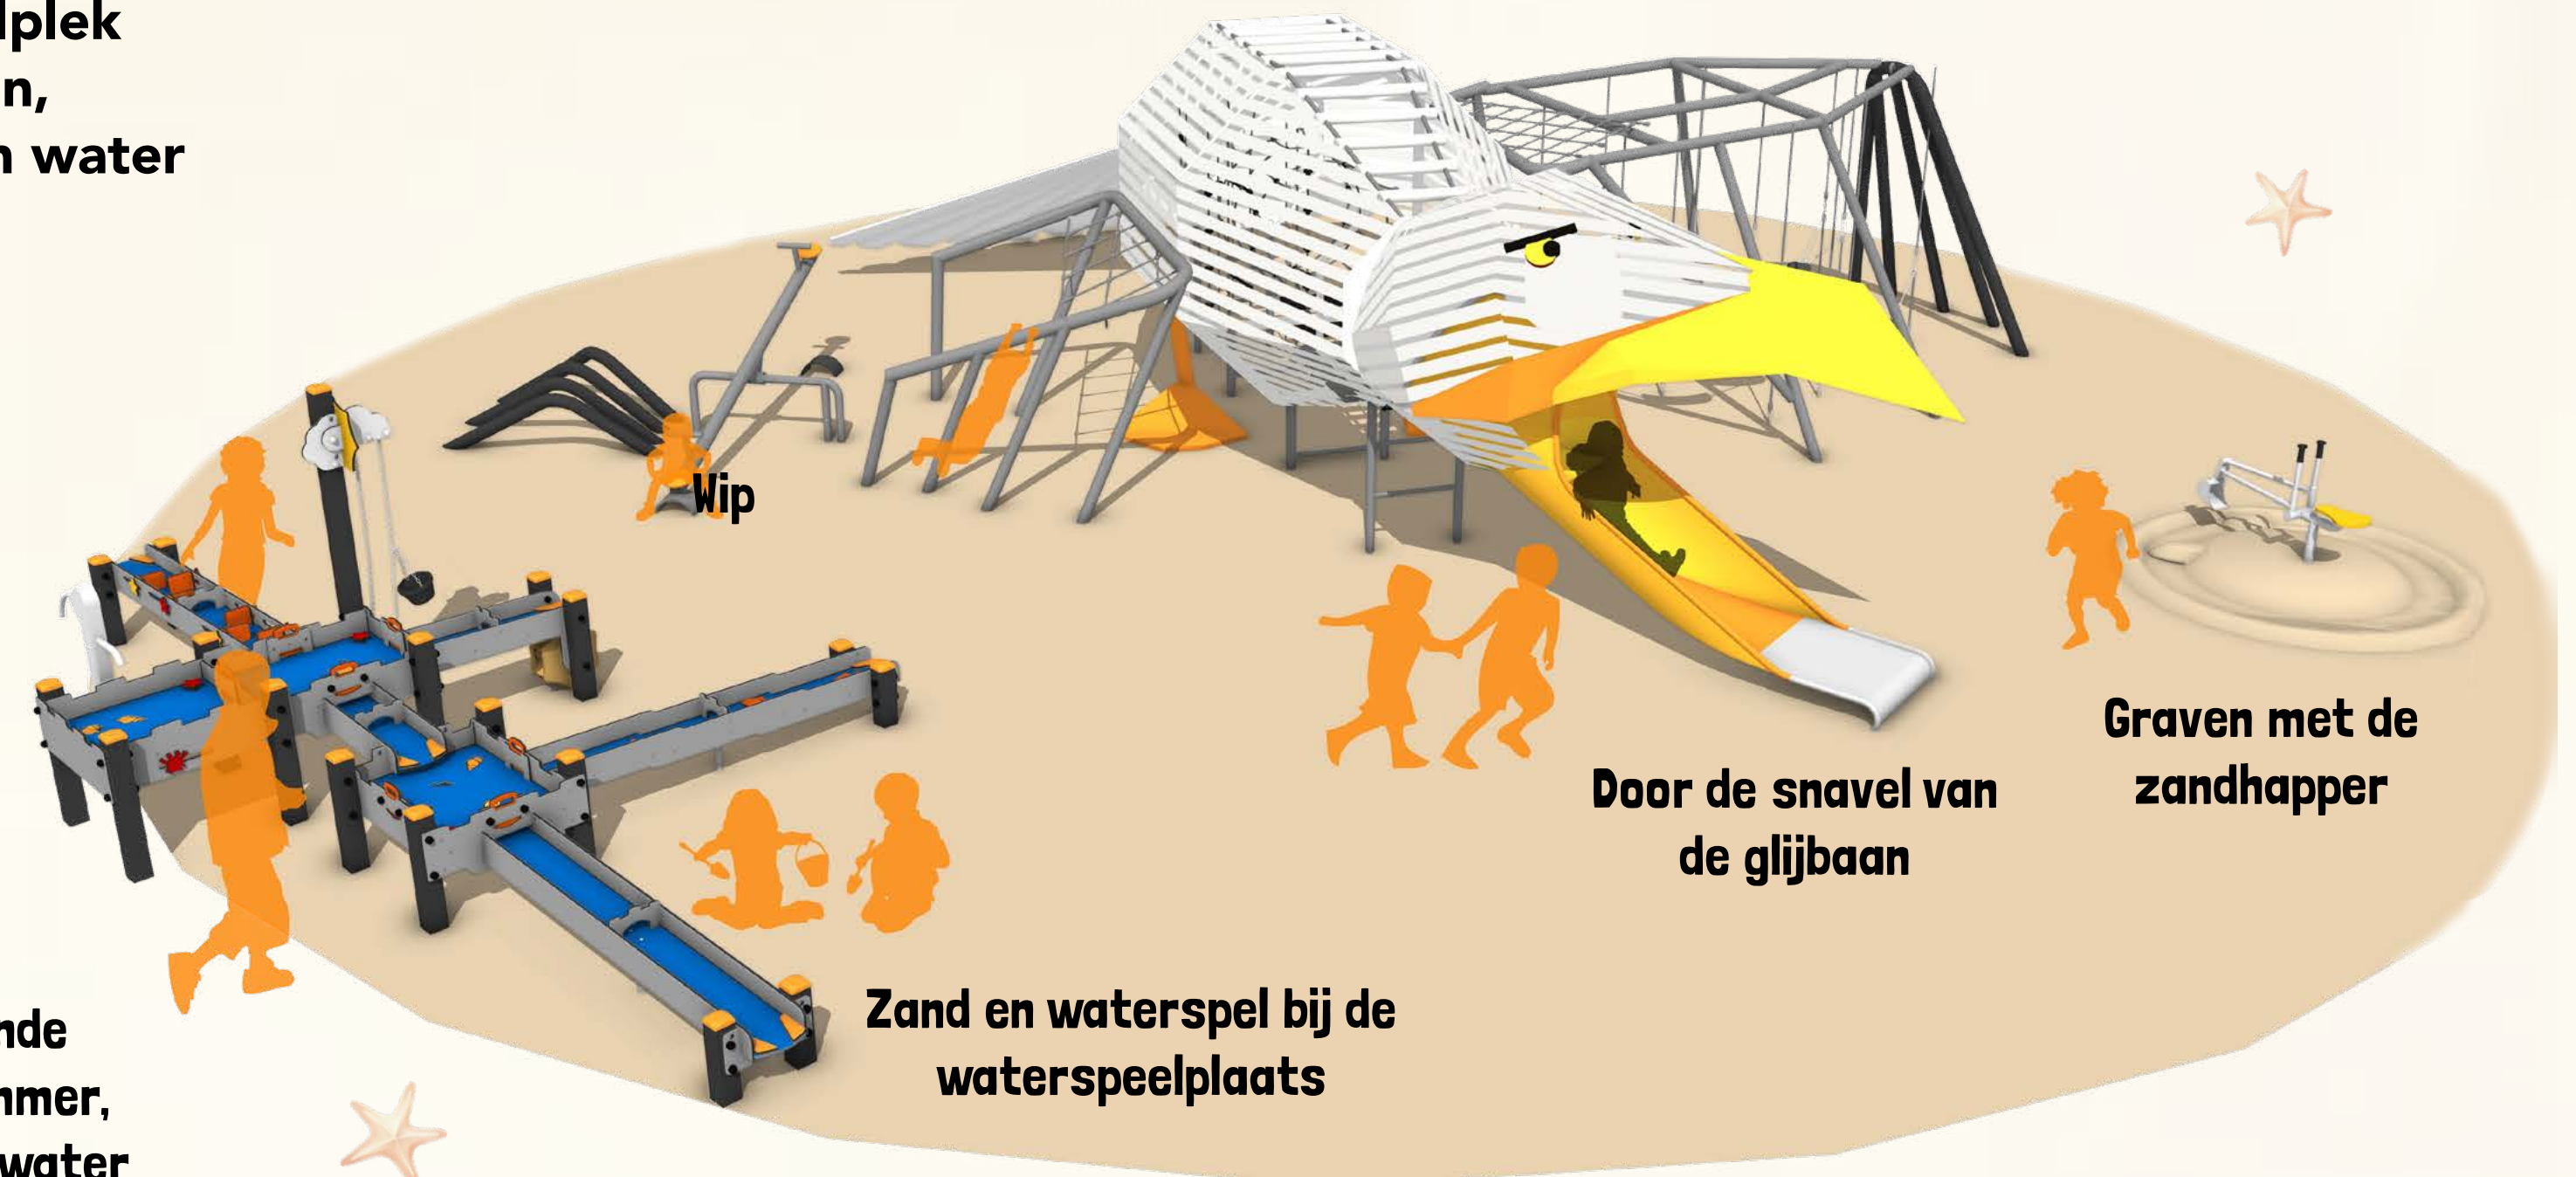

1 De Meeuw
Een gevarieerde, uitdagende speelplek
Met klimmen en klauteren, glijden,
schommelen, fantasespel, zand en water

Waterspeelplaats, een waterpomp met verschillende watergoten en een zandemmer, met de sluisjes kan je het water sturen en de goten afsluiten

2 Taludglijbaan
(breed) 1.95cm
in de duinrand

3 Oploop 5m
in de duinrand

Zandhapper

Waterspeelplaats

Waterspeelplaats

Waterspeelplaats