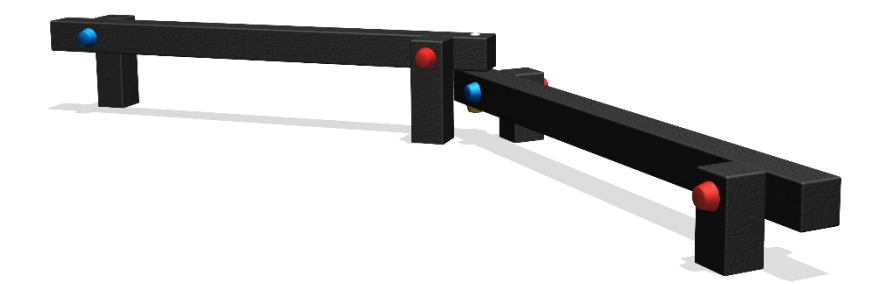

SPEELPLAATS WONGE – WARMENHUIZEN

1. Vijfhoek schommel
bbp.037.0a

2. Kunstgraselementen
3 stuks

4. Klimtoestel
bbp.070.4a

3. Babbelduizel
sol.030.153

6. Bestaande tafeltennistafel

8. Balansduo
Mnp.603.021

5. Bestaande wip

7. Picknicktafel