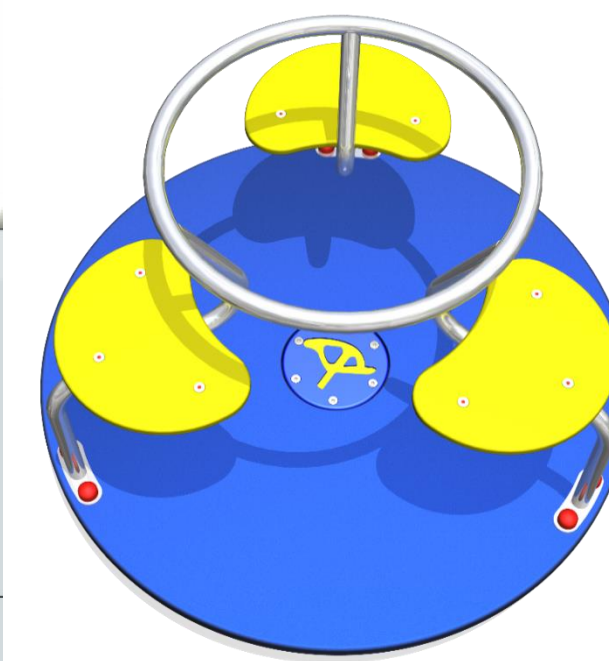

SPEELPLAATS WONGE – WARMENHUIZEN

1. Vijfhoek schommel
bbp.037.0a

2. Kunstgraselementen
3 stuks

4. Klimtoestel
bbp.070.4a

3. Babbelduizel
sol.030.153

6. Bestaande tafeltennistafel

8. Balansduo
Mnp.603.021

5. Bestaande wip

7. Picknicktafel