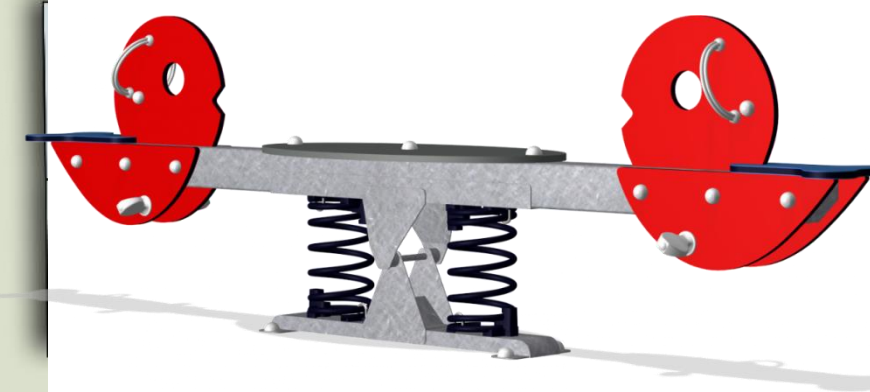

SPEELPLAATS WONGE – WARMENHUIZEN

1. Vijfhoek schommel
bbp.037.0a

2. Kunstgraselementen
3 stuks

4. Klimtoestel
bbp.070.4a

3. Babbelduizel
sol.030.153

6. Bestaande tafeltennistafel

8. Balansduo
Mnp.603.021

5. Bestaande wip