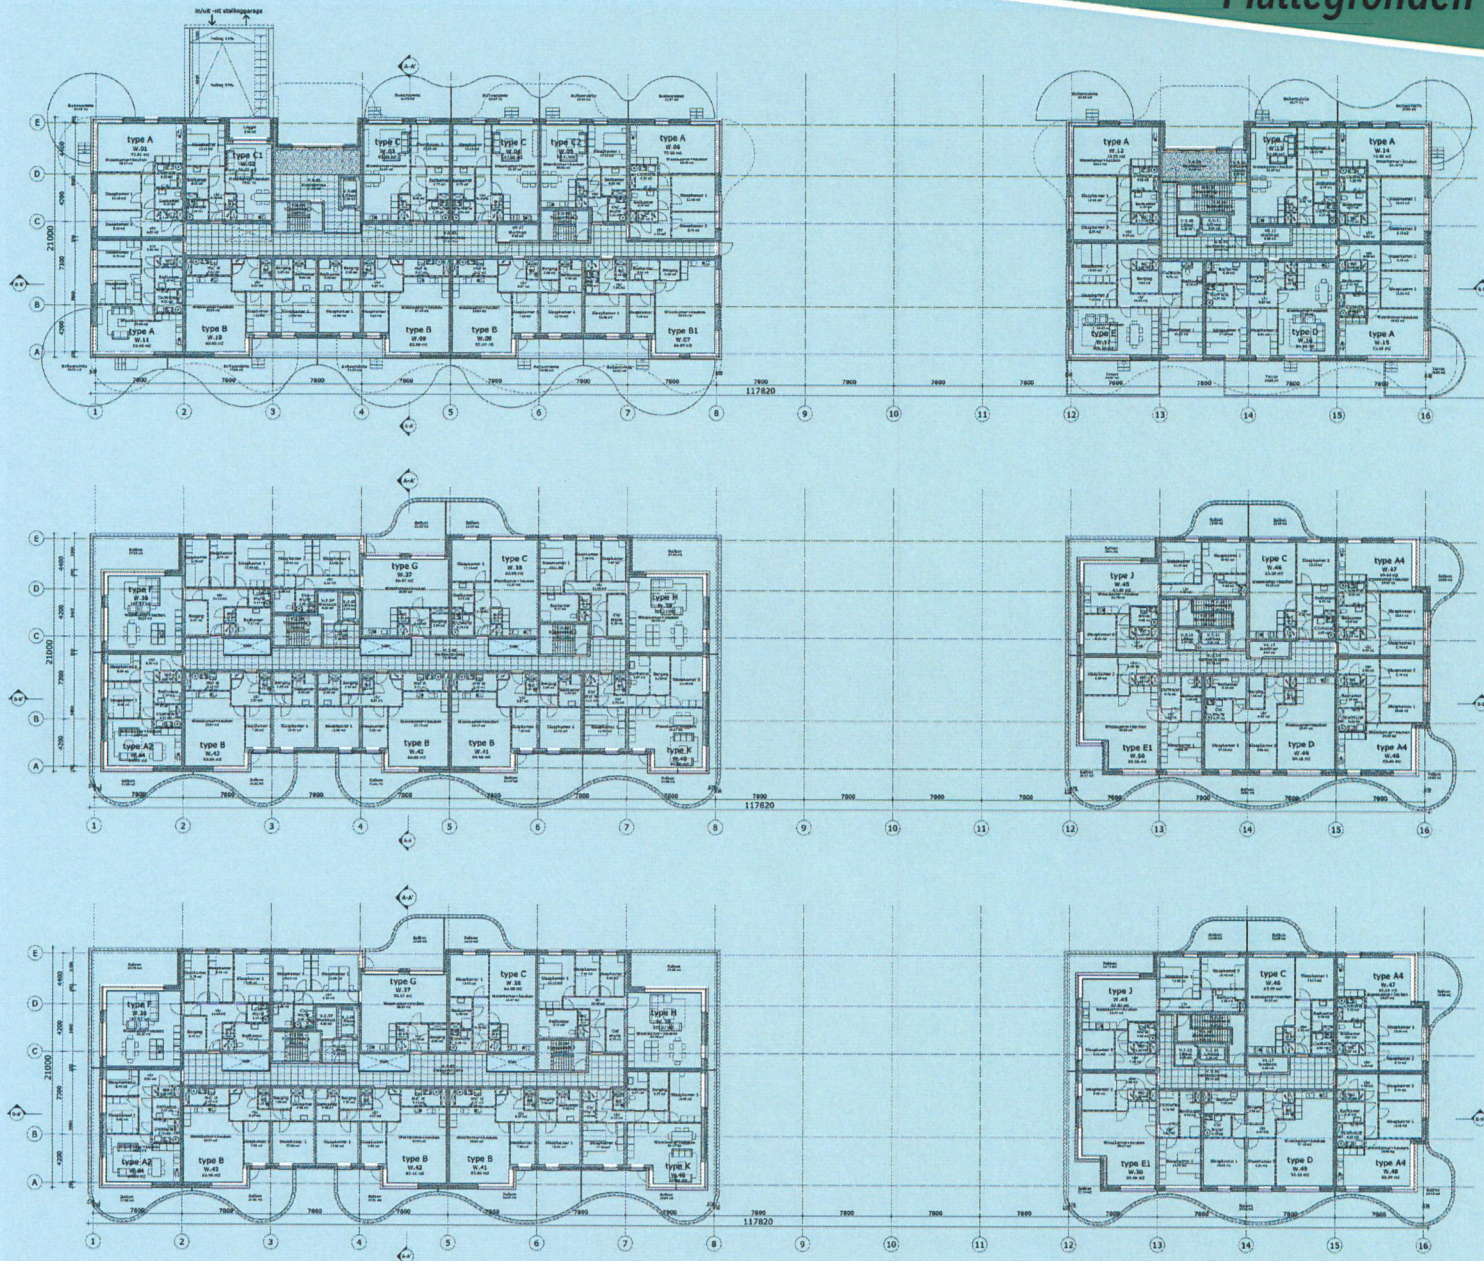

De groene traverse Schagen

Impressies plangebied

hoek A. Mauvestraat / Beethovenlaan

zijde Beethovenlaan richting west

tussengebied

zijde Jozef Israëlstraat richting west

De groene traverse Schagen

Plattegronden woningen

De groene traverse Schagen

Duurzame ambities

Heeft u een suggestie of idee betreffende het plan? Of heeft u een opmerking of vraag?

Laat het ons weten via dit reactiebord of stop uw formulier in de bus.